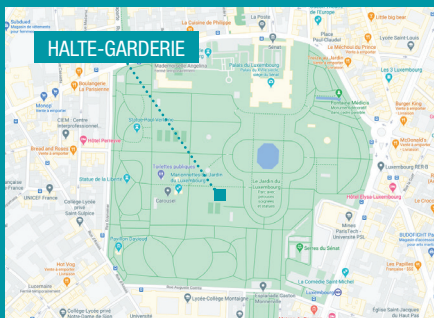

FONDATION ŒUVRE DE
LA CROIX SAINT-SIMON

RECONNUE D'UTILITÉ PUBLIQUE LE 26 DÉCEMBRE 1922

HALTE-GARDERIE
Jardin du Luxembourg

SE DÉVELOPPER ET GRANDIR EN PLEIN AIR EN TOUTE SAISON

Située en plein cœur du jardin du Luxembourg, la halte-garderie offre la possibilité aux enfants de mener des expériences sensorielles et ludiques dans un lieu mêlant sérénité et calme.

L'environnement et les éléments naturels tiennent une place importante pour l'éveil des enfants et sont au cœur des activités proposées à la halte-garderie :

- Jardin aromatique ;
- Jeux de motricité ;
- Jeux de transvasement (sable, eau, végétaux) ;
- Ateliers créatifs : peinture, collages, craies...

Jardin du Luxembourg- 75006 Paris

01 45 48 02 96

halte.luxembourg@lafocss.org

Métro 12 - Rennes
Métro 4 - Saint Placide, Saint-Sulpice
RER B - Luxembourg
Bus 58, 82, 83, 84 Luxembourg

WWW.CROIX-SAINT-SIMON.ORG